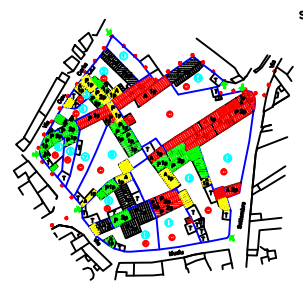

A STATO ATTUALE