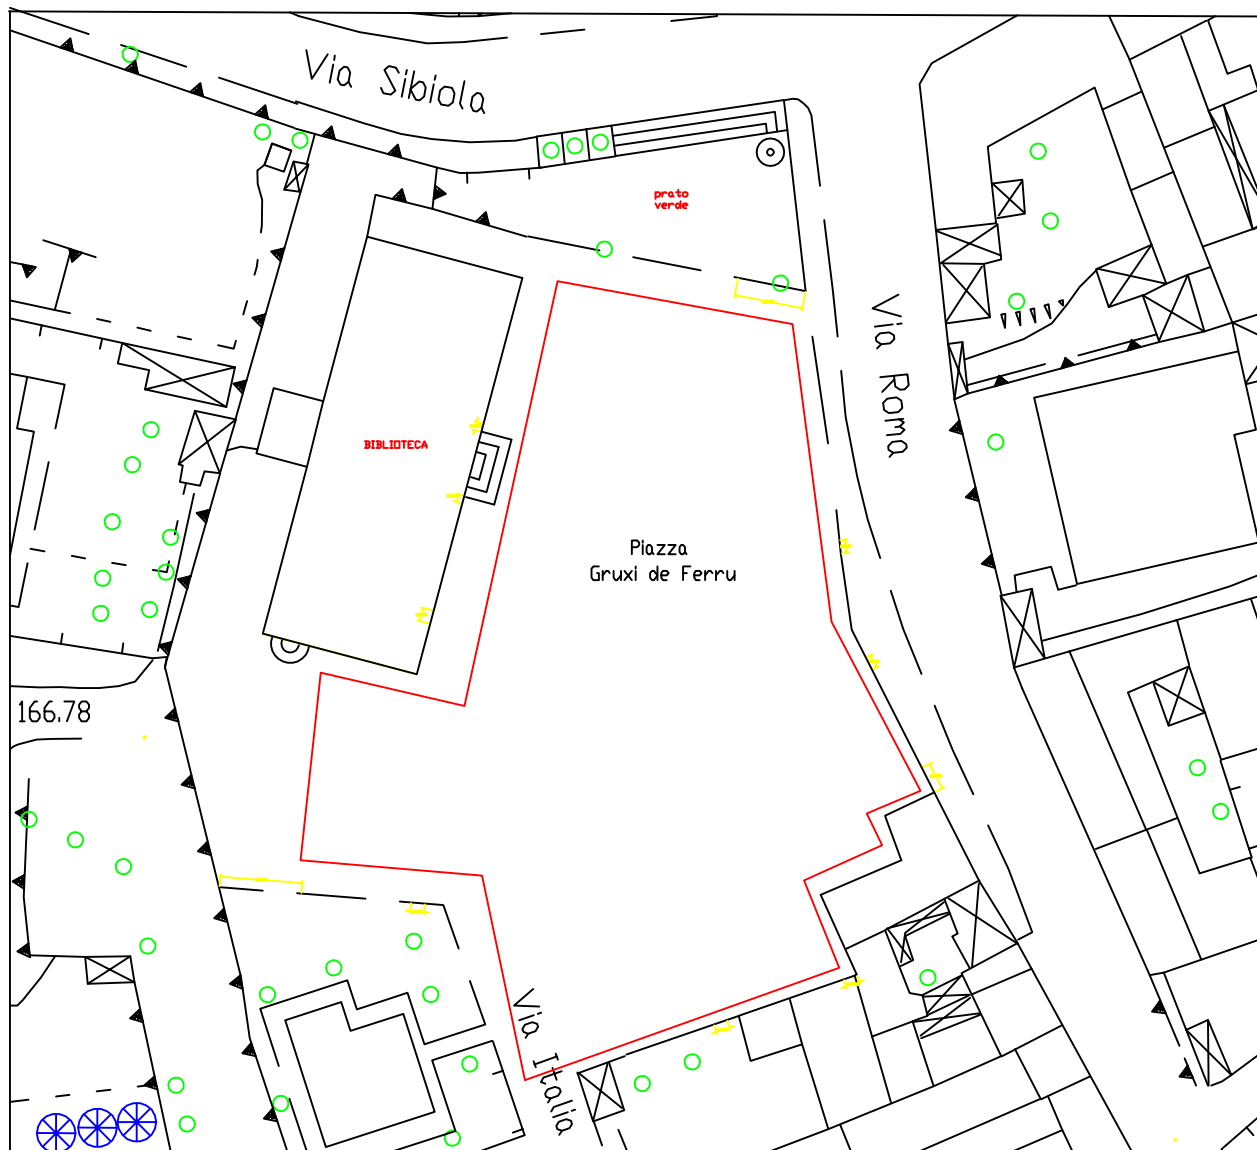

Allegato "A"

Planimetria Piazza Gruxi de Ferru

Scala 1:500

Area interessata dall'evento

Cantine Aperte Monumenti Aperti

Calici di stelle Feste e Sagre religiose