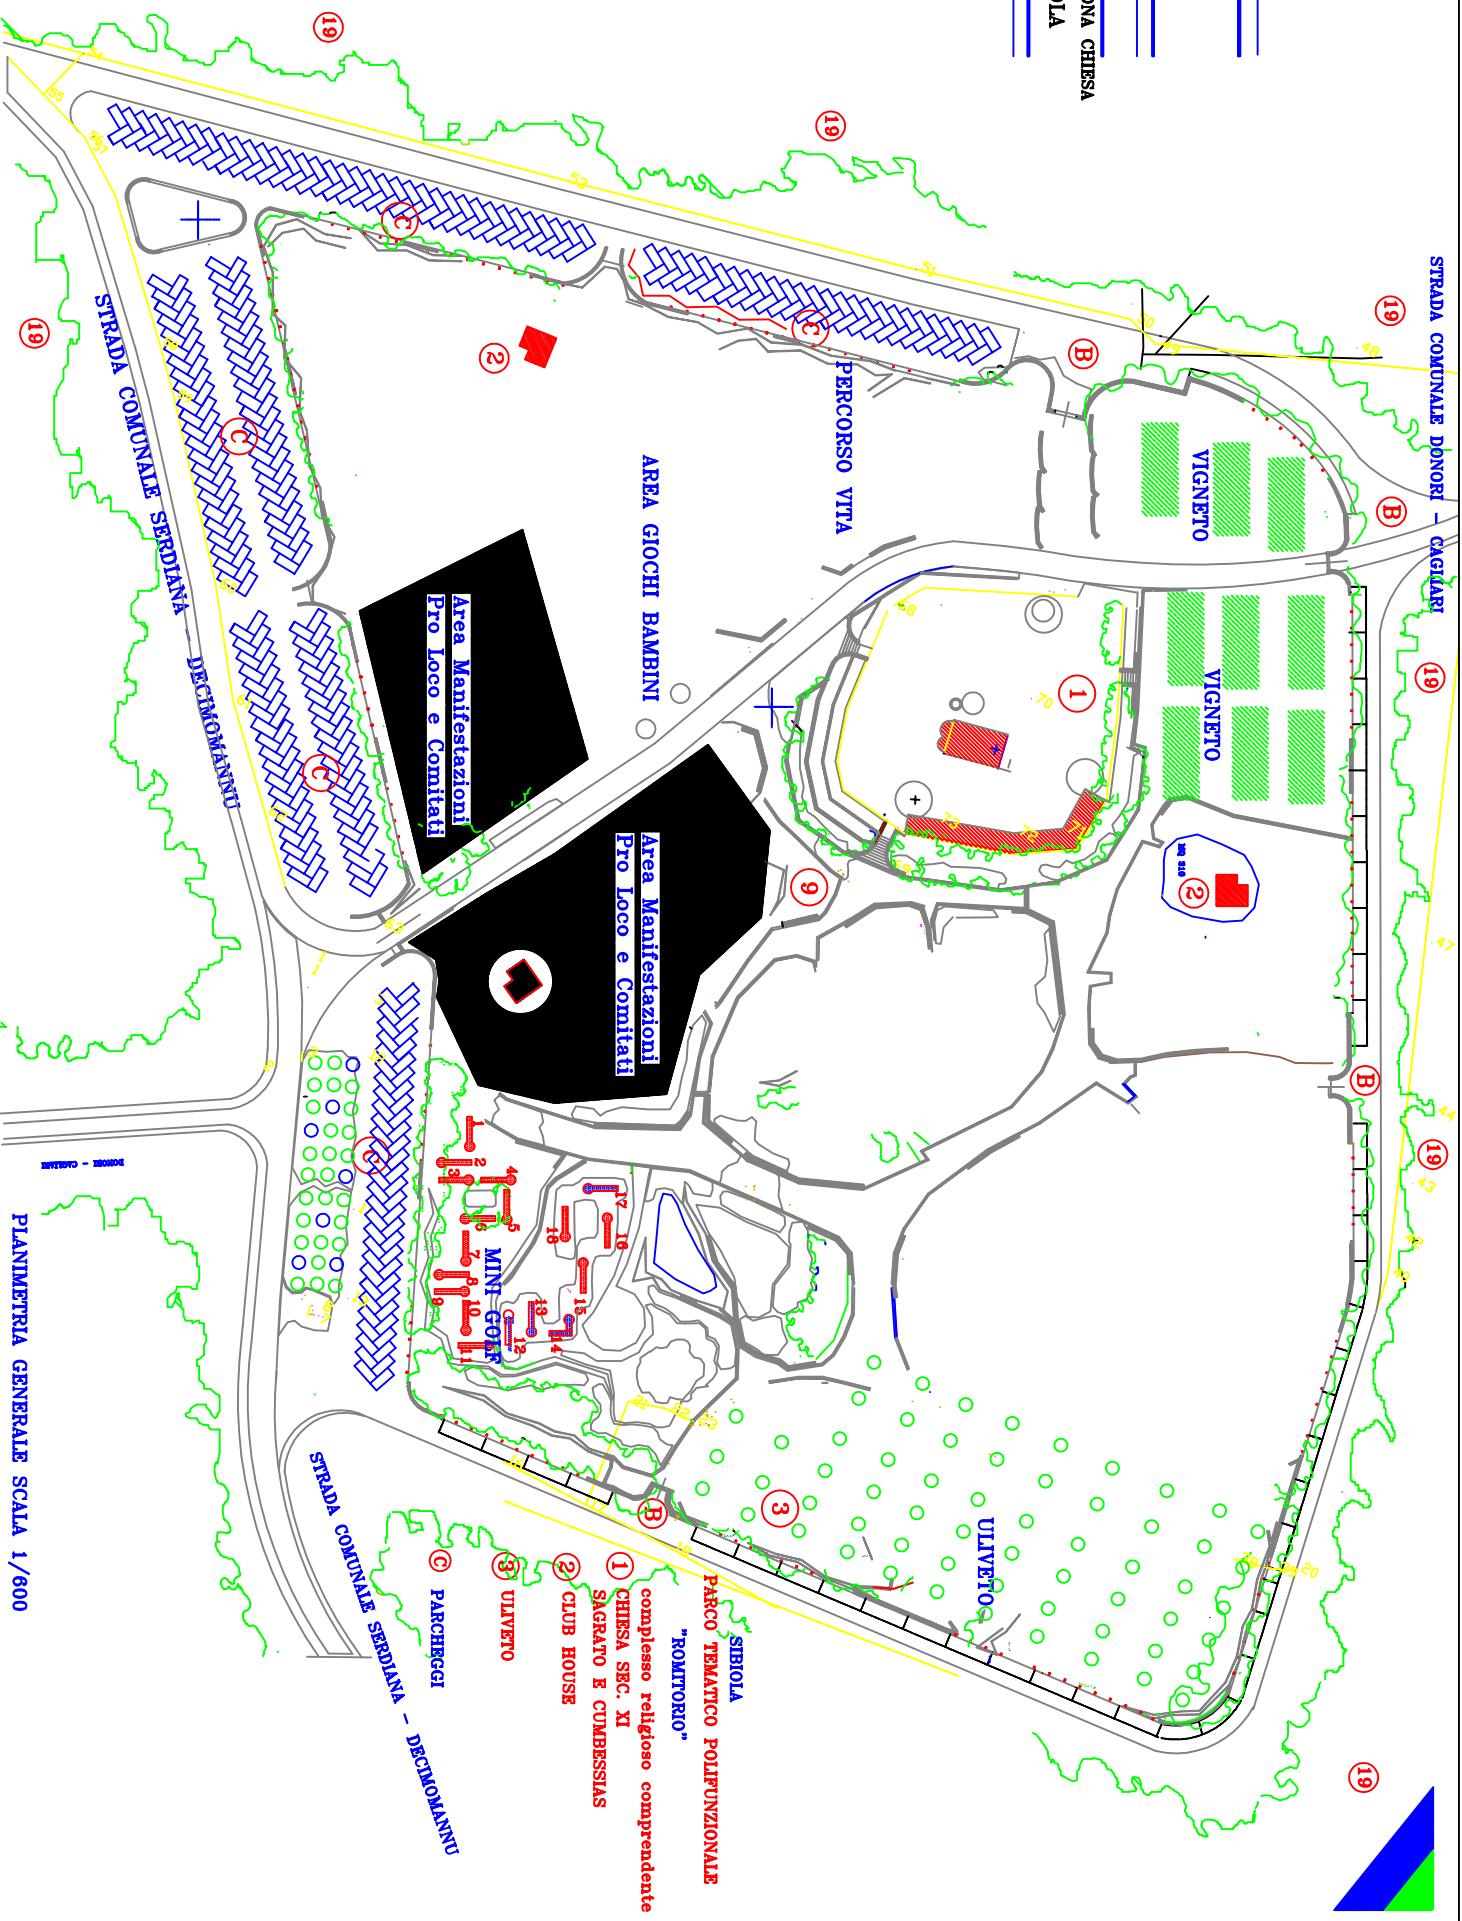

**COMUNE DI SERDIANA**

---

**PROGETTO**

---

**GENERALE SISTEMAZIONE ZONA CHIESA  
SANTA MARIA DI SIRIOLA**

PLANIMETRIA GENERALE SCALA 1/600